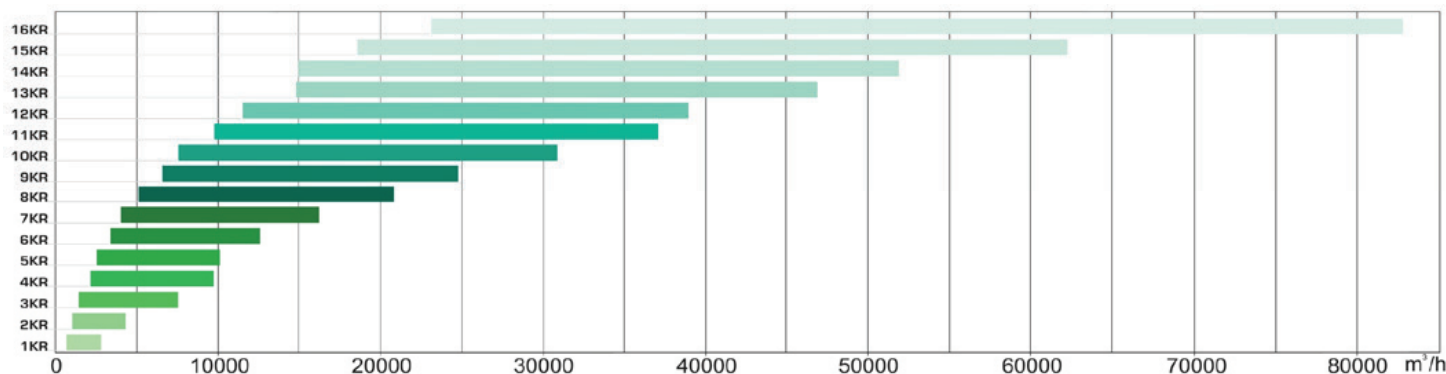

Všechny dodávané komponenty od předních evropských výrobců.

Jednotky je možné dodat včetně MaR nebo bez.

Návrhový software s 3D vizualizací.

Export návrhu do CAD, Revit.

AmberAir

Rychlý návrh na základě vzduchového výkonu