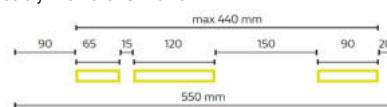

Označení	A [mm]	B [mm]	Maximální nosnost [kg]	Minimální rozměr podstavců [mm]	Maximální rozměr podstavců [mm]	Cena bez DPH
S-211P.12	465	370	160 kg	170	360	674 Kč
S-213P.01	550	370	160 kg	160	430	830 Kč