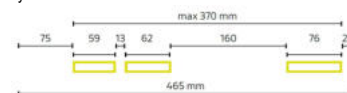

Testované zátěží 480kg.

Dodávané v rozmontovaném stavu.

Součástí dodávky:

2x konzole (šířka 45mm)

1x lišta (šířka 700mm (S-211), 790mm (S-213))

antivibrační podložky, šrouby, hmoždinky, podložky, vodováha

Otvory v konzolích S-211P.12