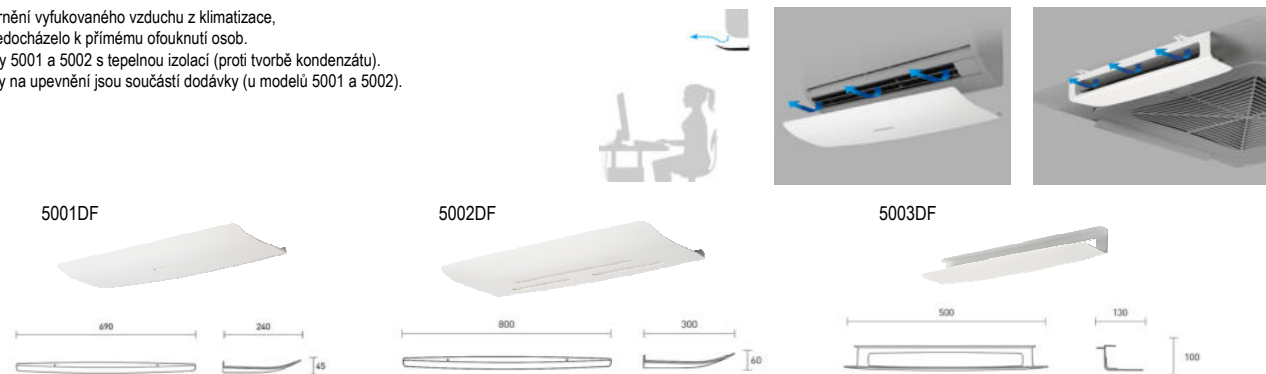

Označení	Popis	Cena za 1ks bez DPH
5001DF	Usměrňovač vzduchu pro nástěnné klimatizace se šířkou výfuku do 690mm	1 892,80 Kč
5002DF	Usměrňovač vzduchu pro nástěnné klimatizace se šířkou výfuku do 800mm	2 220,40 Kč
5003DF	Usměrňovač vzduchu pro kazetové klimatizace se šířkou výfuku do 500mm	1 716,00 Kč