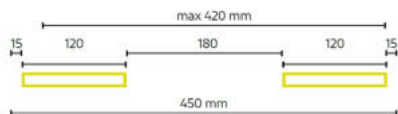

Otvory v konzolích