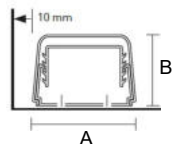

PLASTOVÝ ŽLAB - CANALSPLIT

Uložení rozvodů pro klimatizaci (Cu potrubí, kabeláž, hadice na kondenzát atd.).

Materiál PVC s UV ochranou, potažený ochrannou fólií.

Upevnění na stěnu pomocí šroubů (nejsou součástí dodávky).

ZAKOUPIT JE MOŽNÉ JEN CELÉ BALENÍ!

Označení	A [mm]	B [mm]	Délka [mm]	Barevné provedení	Vhodné pro aplikaci	Kusy	Balení	Cena za 1m bez DPH
0612BCF-W	60	45	2000	čistá bílá	split	1ks, 2m	12ks, 24m	98,20 Kč
0712BCF	70	55	2000	bílá RAL 9001	split	1ks, 2m	12ks, 24m	103,40 Kč
0812BCF-W	80	60	2000	čistá bílá	split, dual split	1ks, 2m	8ks, 16m	123,80 Kč
0912BCF	90	65	2000	bílá RAL 9001	multi split	1ks, 2m	8ks, 16m	136,90 Kč
1212BCF-W	110	75	2000	čistá bílá	multi split	1ks, 2m	4ks, 8m	166,00 Kč

RYCHLOSORKA - ST

Upevnění potrubí ve žlabu.

Jednoduché upevnění.

Jednoduché uvolnění.

UV odolnost.

ZAKOUPIT JE MOŽNÉ JEN CELÉ BALENÍ!