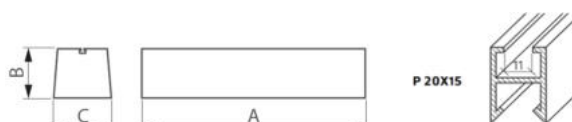

Označení	A [mm]	B [mm]	C [mm]	Nosnost [kg]	Maximální rozměr podstavců [mm]	Balení	Cena bez DPH
S-630	1000	95	150	500 / ks	980	2ks	2 322 Kč
S-634	400	95	150	200 / ks	380	2ks	1 092 Kč
S-636	600	95	150	500 / ks	580	2ks	1 365 Kč

PVC PODSTAVCE - SP

PVC, UV ochrana.

Odolnost vůči nepříznivému počasí.

Na uzavření možné použít kryty 0341TS.

Součástí dodávky 0450SP:

2x podstavec

4x šroub