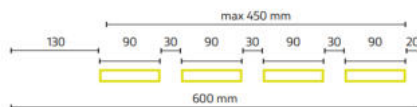

Označení	A [mm]	B [mm]	Maximální nosnost [kg]	Minimální rozměr podstavců [mm]	Maximální rozměr podstavců [mm]	Cena bez DPH
S-274P.01	600	370	150 kg	130	440	848 Kč