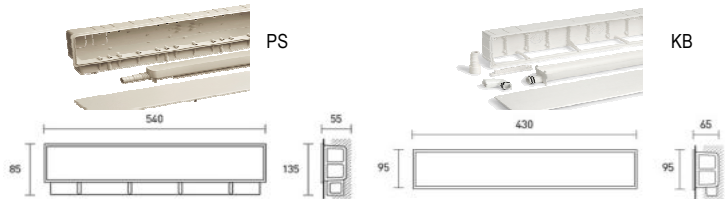

Označení	Popis	Cena za 1ks bez DPH
0010PS	Podomítkový box PREDISPLIT s místem pro měděné potrubí a kabel a se samostatnou oddělenou částí pro odvod kondenzátu	309,40 Kč
0011KB	Podomítkový box KLIMBOX s místem pro měděné potrubí a kabel a se samostatnou oddělenou částí pro odvod kondenzátu	275,60 Kč

SADA NA OHÝBÁNÍ MĚDĚNÉHO POTRUBÍ - SCP

Bezpečné ohýbání předizolovaného potrubí, pokud není možné použít ohýbací kleště.
Pro minimalizaci rizika zalomení potrubí.
Barevné rozlišení podle průměru.
Délka 4m.