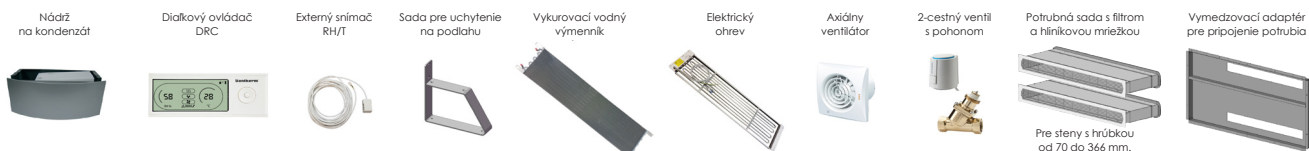

PRÍSLUŠENSTVO

CDF 10-70, CDP 40-70

Kód	Popis	CDF 10	CDF 40	CDF 50	CDF 70	CDP 40	CDP 50	CDP 70	CDP 40 T	CDP 50 T	CDP 70 T
351615-1	Nádrž na kondenzát 5,5 l (biele vyhotovenie)	•	-	-	-	-	-	-	-	-	-
351616-1	Nádrž na kondenzát 5,5 l (sivé vyhotovenie)	•	-	-	-	-	-	-	-	-	-
112450	Dialkový bezdrôtový ovládač DRC	-	•	•	•	•	•	•	•	•	•
051710	Externý snímač vlhkosti a teploty (RH/T) s 10m káblom	-	•	•	•	•	•	•	•	•	•
094332	Sada pre uchytenie na podlahu (čierna farba)	-	•	•	•	-	-	-	-	-	-
094322	Sada pre uchytenie na podlahu (biela farba)	-	-	-	-	•	•	•	-	-	-
094333-3	Vykurovací vodný výmenník	2,5kW	-	•	-	•	-	-	•	-	-
094334-4		3,5kW	-	-	•	-	•	-	-	•	-
094335-3		6,5kW	-	-	-	•	-	•	-	-	•
094336-3		2,0kW	-	•	-	-	•	-	•	-	-
094337-4	Elektrický ohrev	3,5kW	-	-	•	-	•	-	-	•	-
094338-3		5,0kW	-	-	-	•	-	•	-	-	•
094339-4	Axiálny odsávací ventilátor 97 m ³ /h (Ø100mm)	-	•	•	•	•	•	•	•	•	•
094341-3	Axiálny odsávací ventilátor 185 m ³ /h (Ø125mm)	-	•	•	•	•	•	•	•	•	•
094340-2	2-cestný ventil s pohonom pre vodný výmenník 1/2"	-	•	•	•	•	•	•	•	•	•
094271-3	Potrubná sada s filtrom a hliníkovou mriežkou	-	-	-	-	-	-	-	•	-	-
094243-3		-	-	-	-	-	-	-	-	•	-
093508-3		-	-	-	-	-	-	-	-	-	•
094801-3	Vymedzovací adaptér pre pripojenie potrubia	-	-	-	-	-	-	-	•	-	-
094802-3		-	-	-	-	-	-	-	-	•	-
094804-3		-	-	-	-	-	-	-	-	-	•

CDP 85-175

Kód	Popis	CDP 85	CDP 135	CDP 175
112450	Dialkový bezdrôtový ovládač DRC	•	•	•
31022114	Externý snímač vlhkosti a teploty (RH/T) s 20m káblom	•	•	•
30102162-01	2-cestný ventil, DN15, bez pohonu	•	•	•
30102177-01	Pohon pre 2-cestný ventil	•	•	•
175381	Nástenné konzoly	•	-	-
175382		-	•	-
175367		-	-	-
175368	Antivibračné podpery	-	•	-
175369		-	-	•
30101795	Vykurovací vodný výmenník pre zabudovanie do jednotky	•	-	-
30101796		-	•	-
30101797		-	-	•
570027	Vykurovací vodný výmenník, Ø400 mm, montáž do potrubia	•	•	-
570029	Vykurovací vodný výmenník, Ø500 mm, montáž do potrubia	-	-	•