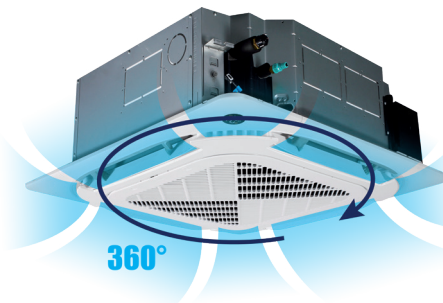

360° distribúcia
vzduchu