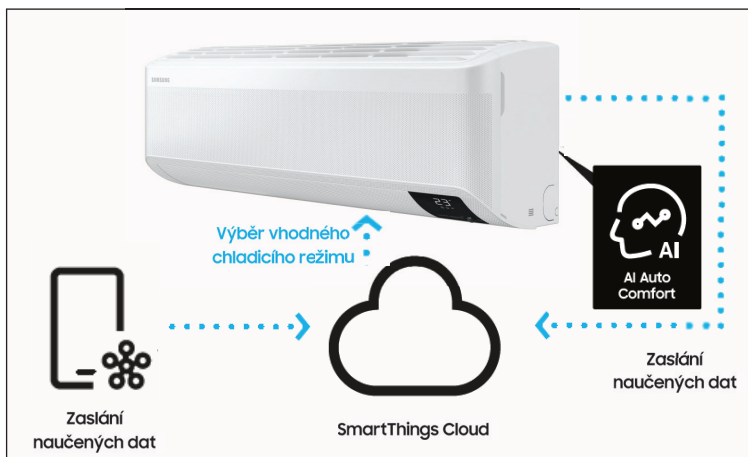

SAMSUNG

Climate Solutions

Multi Split (FJM)

2020

Popis systému

Multi Split (FJM)

Samsung Multi Split systém umožňuje připojení až 5 vnitřních jednotek k jedné venkovní jednotce. Tento systém je vhodný pro více místností, kde je potřeba individuální řízení teploty ve stejném režimu, především jako jsou rodinné domy nebo malé komerční prostory.

Venkovní jednotky

AJ	052	T	X	J	3	K	G	EU
1	2	3	4	5	6	7	8	
1	Klasifikace		AJ		Multi Split - Free Joint Multi (FJM)			
2	Výkon (chlazení)		x1/10kW (3 číslice)					
3	Rok uvedení		T		2020			
4	Produkt		X		Venkovní jednotka (NASA)			
5	Typ produktu		J		FJM			
6	Maximální počet připojitelných vnitřních jednotek		2		2 vnitřní jednotky			
			3		3 vnitřní jednotky			
			4		4 vnitřní jednotky			
			5		5 vnitřních jednotek			
7	Napájení		E		1φ, 220-240 V, 50 Hz			
			K		1φ, 220-240 V, 50/60 Hz			
8	Režim (chladiivo)		G		Tepelné čerpadlo (R32)			

Inovace & technologie

Nástěnné jednotky pro Multi Split

Wind-Free™ technologie

Wind-Free™ chlazení efektivně udržuje komfortní teplotu bez nepříjemného průvanu chladného vzduchu. Chladný vzduch je jemně rozptylován přes 23 000 mikrootvorů v předním panelu nástěnné jednotky.

Easy Filter Plus

Jemný filtr klimatizační jednotky Samsung pomáhá udržovat v čistotě vzduch kolem nás a také samotné zařízení. Pokrývá celou plochu pro nasávání vzduchu a díky vysoké hustotě zachytává malé prachové částice.