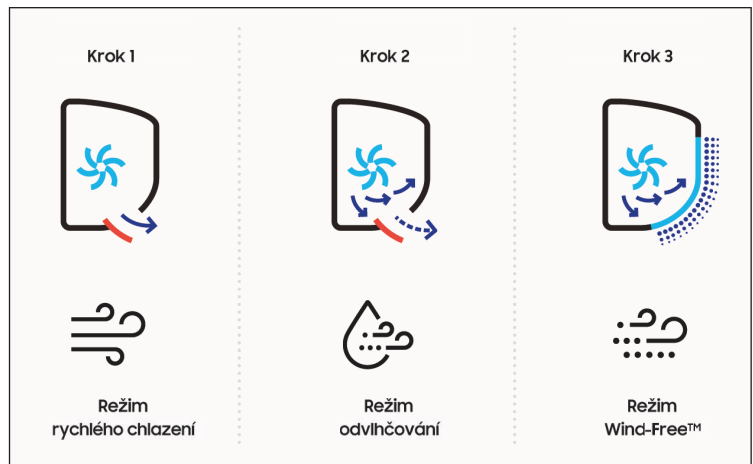

Venkovní jednotky

AJ	052	T	X	J	3	K	G	EU
1	2	3	4	5	6	7	8	
1	Klasifikace		AJ		Multi Split - Free Joint Multi (FJM)			
2	Výkon (chlazení)		x1/10kW (3 číslice)					
3	Rok uvedení		T		2020			
4	Produkt		X		Venkovní jednotka (NASA)			
5	Typ produktu		J		FJM			
6	Maximální počet připojitelných vnitřních jednotek		2		2 vnitřní jednotky			
			3		3 vnitřní jednotky			
			4		4 vnitřní jednotky			
			5		5 vnitřních jednotek			
7	Napájení		E		1φ, 220-240 V, 50 Hz			
			K		1φ, 220-240 V, 50/60 Hz			
8	Režim (chladiivo)		G		Tepelné čerpadlo (R32)			

Inovace & technologie

Nástěnné jednotky pro Multi Split

Wind-Free™ technologie

Wind-Free™ chlazení efektivně udržuje komfortní teplotu bez nepříjemného průvanu chladného vzduchu. Chladný vzduch je jemně rozptylován přes 23 000 mikrootvorů v předním panelu nástěnné jednotky.