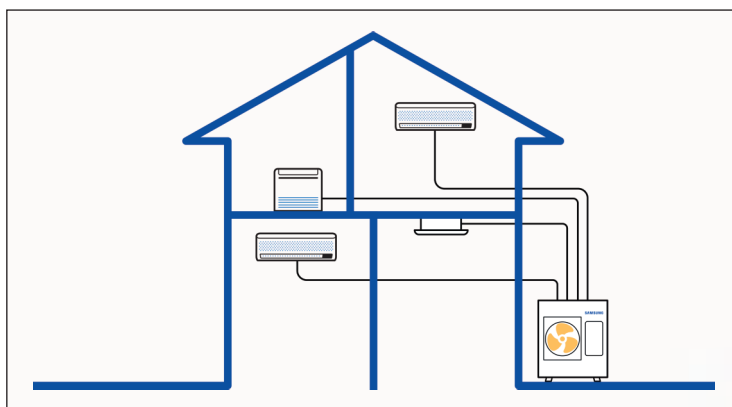

SAMSUNG

Climate Solutions

Multi Split (FJM)

2020

Popis systému

Multi Split (FJM)

Samsung Multi Split systém umožňuje připojení až 5 vnitřních jednotek k jedné venkovní jednotce. Tento systém je vhodný pro více místností, kde je potřeba individuální řízení teploty ve stejném režimu, především jako jsou rodinné domy nebo malé komerční prostory.