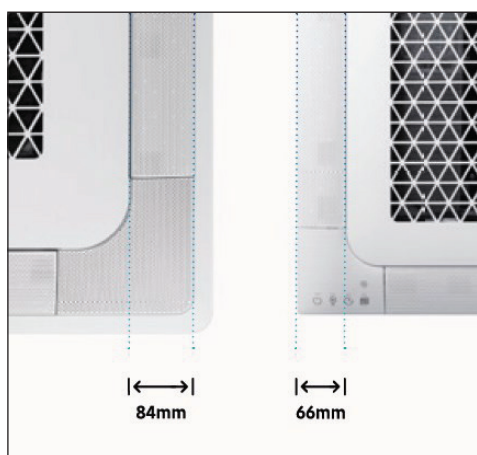

Wind-Free™ Mini 4-Way Cassette
9 000 mikrootvorů

Wind-Free™ 1-Way Cassette
13 000 mikrootvorů

Optimalizované lamely 4-Way

Rozšíření lamely a zvětšení úhlu otevření lamely (Wind-Free™ Mini 4-Way Cassette) umožňuje větší dosah proudění vzduchu i do mrtvých zón bez chladného průvanu.