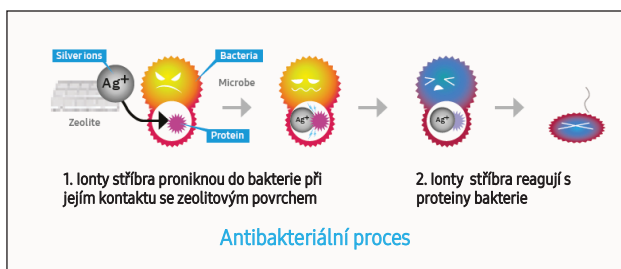

Integrovaný senzor pohybu (MDS)

Senzor pohybu přispívá ke zvýšení účinnosti klimatizační jednotky. Při zaznamenání absence osoby v prostoru jednotka po 20 minutách automaticky přepne do režimu Wind-Free™, a tak se snižuje spotřeba elektrické energie. Po dalších 40 minutách bez pohybu jednotka zvýší požadovanou teplotu v prostoru o 2°C. Za dalších 40 minut se jednotka přepne do režimu Stand-by. Při zaznamenání pohybu se jednotka vrátí do původního nastavení.