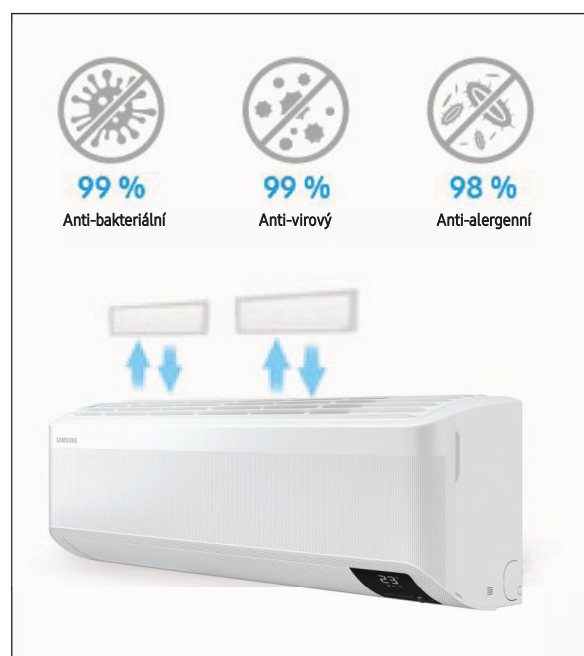

Tri-Care Filter

Tri-Care Filter je složen ze tří vrstev zachycujících větší prachové částice a chlupy, díky pokrytí zeolitickým materiálem pohlcuje jemný prach a redukuje výskyt virů, bakterií a alergenů.