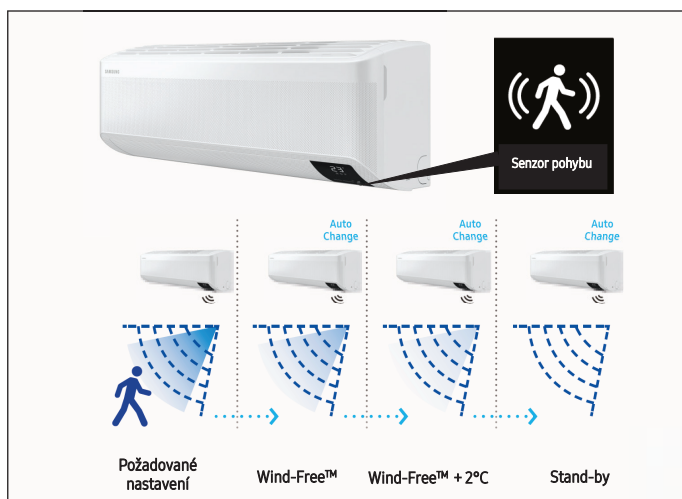

Easy Filter Plus

Jemný filtr klimatizační jednotky Samsung pomáhá udržovat v čistotě vzduch kolem nás a také samotné zařízení. Pokrývá celou plochu pro nasávání vzduchu a díky vysoké hustotě zachytává malé prachové částice.