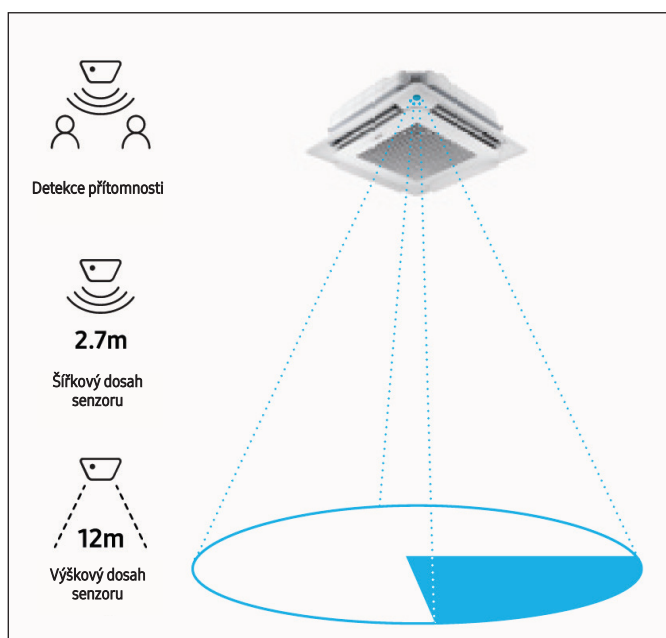

Inovace & technologie

Kazetové jednotky pro Multi Split

Wind-Free™ technologie

Wind-Free™ chlazení efektivně udržuje komfortní teplotu bez nepříjemného průvanu chladného vzduchu. Chladný vzduch je jemně rozptylován přes tisíce mikrootvorů v lamelách jednotky.

Wind-Free™ Mini 4-Way Cassette
9 000 mikrootvorů

Wind-Free™ 1-Way Cassette
13 000 mikrootvorů

Optimalizované lamely 4-Way

Rozšíření lamely a zvětšení úhlu otevření lamely (Wind-Free™ Mini 4-Way Cassette) umožňuje větší dosah proudění vzduchu i do mrtvých zón bez chladného průvanu.

Senzor pohybu 4-Way (volitelný)

Pomocí senzoru pohybu je zjišťována přítomnost osob v prostoru a na základě detekce je možné nastavení přímého či nepřímého proudění vzduchu.

Nízká konstrukční výška 1-Way

S celkovou výškou pouze 152mm je jednocestná kazetová jednotka kompaktní. Její konstrukční výška (pouze 135 mm) umožňuje snadnou instalaci i do prostoru s nízkými podhledy.

Funkce Smart Control

Nová funkce Smart comfort pro Wind-Free™ kazetové jednotky hlídá požadovaný komfort v místnosti. Řeší automatické nastavení vhodného režimu chlazení, a to buď režim Wind-Free™ chlazení nebo režim rychlého chlazení. Volba režimu je nejen na základě vyhodnocení teploty v místnosti, ale i relativní vlhkosti. Kazetové jednotky jsou standardně vybaveny senzorem teploty i vlhkosti. Funkci Smart comfort je možné zvolit jednoduše pomocí dálkového ovladače.