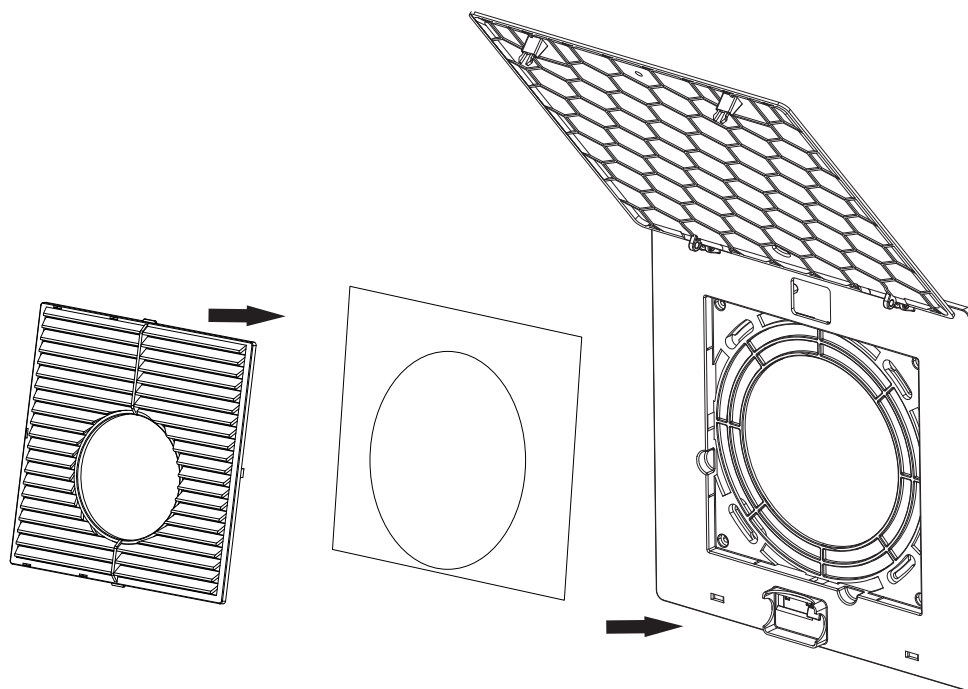

2

VORTICE S.p.A. si riserva il diritto di apportare tutte le varianti migliorative ai prodotti in corso di vendita.
VORTICE S.p.A. reserves the right to make improvements to products at any time and without prior notice.
VORTICE S.p.A. se réserve le droit d'apporter toutes les variations afin d'améliorer ses produits en cours de commercialisation.
VORTICE S.p.A. behält sich vor, alle eventuellen Verbesserungsänderungen an den Produkten des Verkaufsangebots vorzunehmen.
VORTICE S.p.A. se reserva el derecho a hacer cambios en los productos para su mejora en cualquier momento sin previo aviso.
VORTICE S.p.A. 公司 股份有限公司 保留在产品销售期间进行产品改良的权利。

VORTICE GROUP COMPANIES

VORTICE S.p.A.
Strada Cerca, 2 - frazione di Zoate
20067 - Tribiano (MI)
Tel. +39 02-90.69.91
ITALY
vortice.com
postvendita@vortice-italy.com

VORTICE INDUSTRIAL Srl
Via B. Brugnoli, 3
37063 - Isola della Scala (VR)
Tel. +39 045 6631042
ITALY
vorticeindustrial.com
info@vorticeindustrial.com

VORTICE VENTILATION SYSTEM (CHANGZHOU) CO.LTD
Building 19, No.388 West Huanghe Road, Xinbei District,
Changzhou, Jiangsu Province CAP:213000
CHINA
vortice-china.com
vortice@vortice-china.com

VORTICE LIMITED
Beeches House-Eastern Avenue
Burton on Trent - DE 13 0BB
Tel. +44 1283-49.29.49
UNITED KINGDOM
vortice.ltd.uk
sales@vortice.ltd.uk

VORTICE LATAM S.A.
Bodega #6
Zona Franca Este Alajuela - Alajuela 20101
Tel. (+506) 2201 6934
COSTA RICA
vortice-latam.com
info@vortice-latam.com

CASALS VENTILACIÓN INDUSTRIAL IND., S.L.
Ctra. Camprodon, s/n
17860 - Sant Joan de les Abadesses (Girona)
SPAIN
casals.com
ventilacion@casals.com