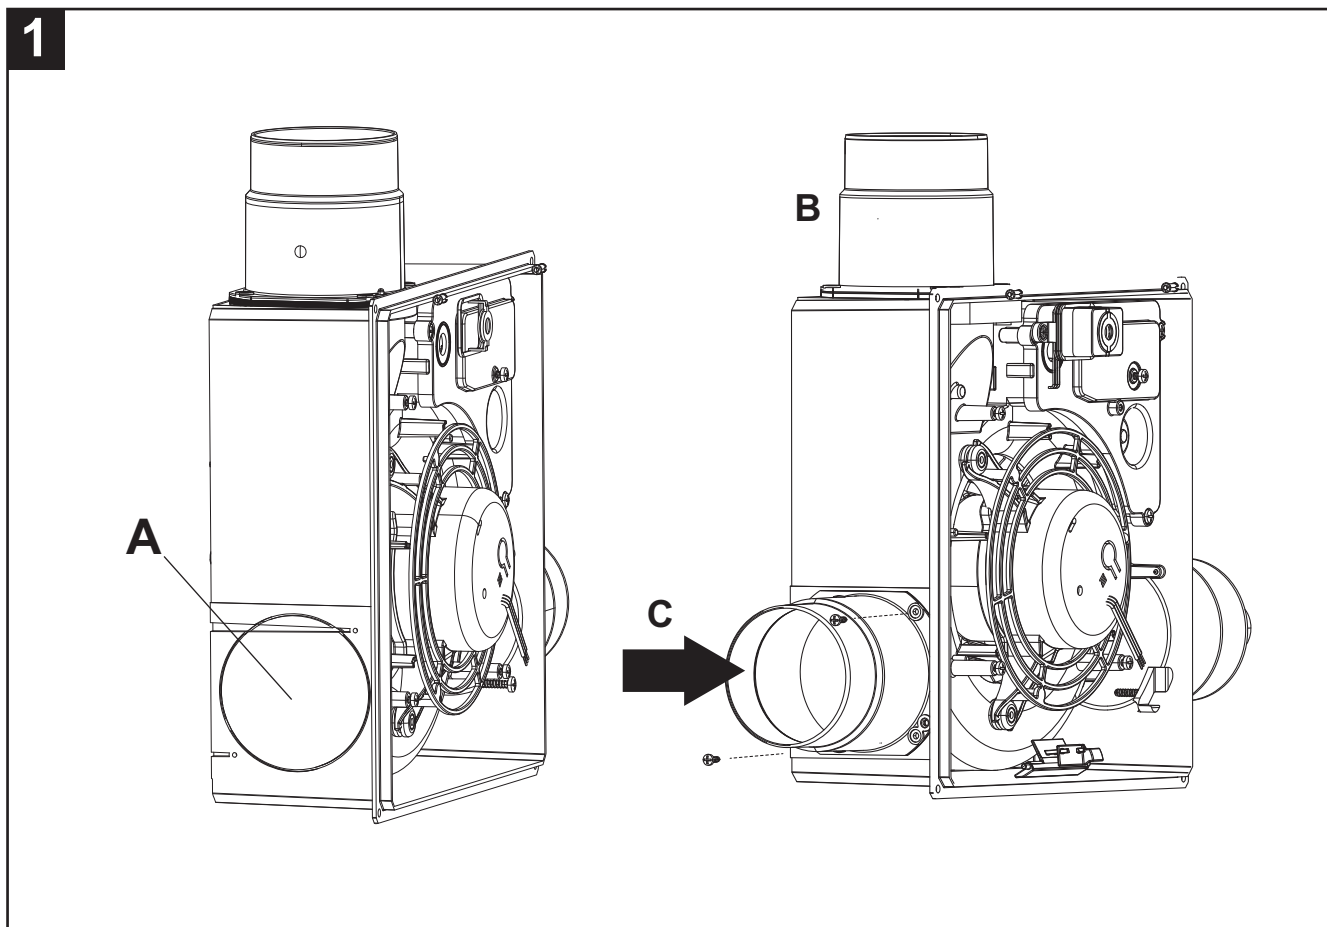

QE - AD

Bocchetta per connessione seconda stanza (fig.1÷2)

Apertura pretagliata per attacco tubo di scarico (a destra o sinistra): (fig.1 A).
Scarico verso l'alto. Connessione per scarico seconda stanza a destra o sinistra: (fig.1, B).
Bocchetta connessione per scarico seconda stanza QE-AD: (fig.1, C).

Vent for second room connection (fig.1÷2)

Pre-cut opening for discharge pipe connection (right or left): (fig.1, A).
Discharge upward. Connection for right or left second room discharge: (fig.1, B).
Connection vent for second room discharge QE-AD: (fig.1, C).