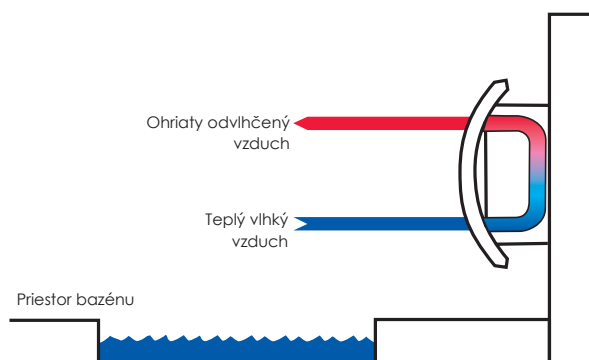

Pre bazény s veľkosťou vodnej plochy do cca 40 m²

CDP 40/50/70
Inštalácia priamo do odvlhčovaného priestoru.