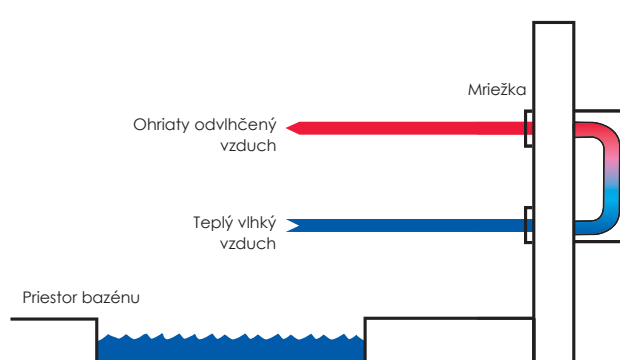

CDP 40T/50T/70T
Inštalácia do príľahlej miestnosti s prepojením pomocou potrubnej sady a mriežok (pre steny od 70 do 366mm).