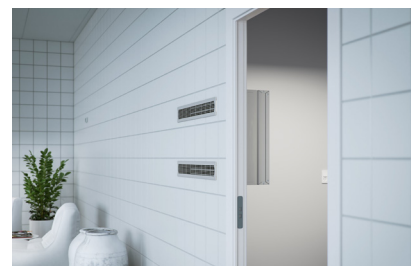

Výhody

- nízka spotreba energie
- nízka hlučnosť
- jednoduché nastavenie a ovládanie
- voliteľné bezdrôtové ovládanie
- výmenníky ošetrené epoxidovým náterom
- trieda odolnosti voči korózii C4
- servisný ventil na chladiacom okruhu
- kompatibilita s BMS (ModBus)
- USB pripojenie pre PC diagnostiku
- výstup pre generálny alarm

Príslušenstvo

- diaľkový bezdrôtový ovládač DRC1
- sada pre uchytenie na podlahu (CDP)
- potrubná sada s filtrom a hliníkovou mriežkou (2ks v balení) (CDP T)
- vymedzovací adaptér pre pripojenie potrubia (CDP T)
- vykurovací vodný výmenník
- elektrický ohrev
- axiálny odsávací ventilátor
- 2-cestný ventil s pohonom pre vykurovací vodný výmenník

Priklady inštalácie