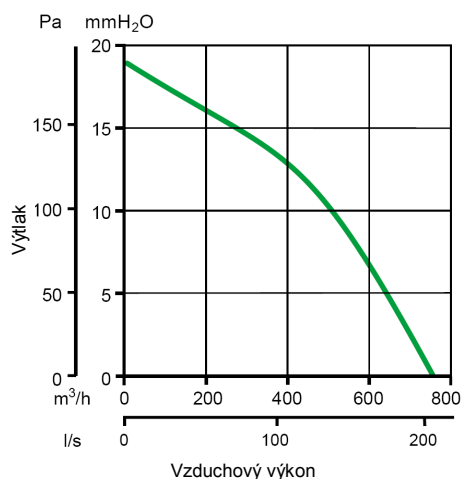

## TIRACAMINO

PRO ZESÍLENÍ TAHU KOMÍNU

www.klimavex.cz

- Odsávací ventilátor vhodný pro zesílení tahu komínu při otevřeném ohni. Není vhodný pro plynové krby, kotle na tuhé palivo a dřevo. Pokud v krbu, v peci není oheň, může být použit jako klasický odsávací ventilátor.
- Nesmie být vypnutý, pokud je v krbu oheň!
- Model s asynchronním indukčním motorem, kuličkovými ložisky, navrhnutý tak, aby dlouhodobě snášel vysoké teploty (200°C).
- Oběžné kolo má vylepšenou konstrukci lopatek, aby se snížilo zanášení sazími.
- Minimální vzdálenost od ohně 6 m.
- Montáž na komínu.
- Ventilátor má ocelovou konstrukci odolnou vůči povětrnostním vlivům, chráněný polyesterovou živící.
- Zařízení musí být uzemněné.
- Ventilátor se dodává spolu se základovým rámem a ocelovým bezpečnostním lankem pro stabilní ukotvení.
- Regulátor otáček je součástí dodávky.

### Rozměry (mm)

	∅A	∅B	∅C	∅D	E	F	G	A <sub>1</sub>	B <sub>1</sub>	C <sub>1</sub>	D <sub>1</sub>
Tiracamino	405	410	357	10	38	518	480	401	357	140	40

### Tlakovo - výkonová křivka