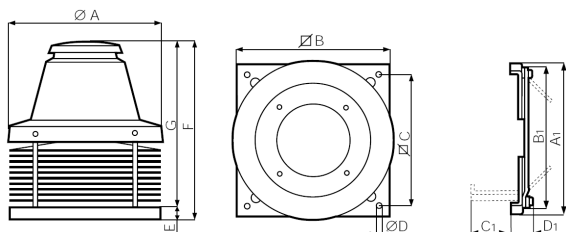

### Rozměry (mm)

	∅A	∅B	∅C	∅D	E	F	G	A <sub>1</sub>	B <sub>1</sub>	C <sub>1</sub>	D <sub>1</sub>
Tiracamino	405	410	357	10	38	518	480	401	357	140	40

### Příklady montáže

1. Standardní montáž (pokud jsou vnitřní rozměry komína menší než 15x15cm nebo ∅ 17cm, účinnost ventilátoru se může snížit).