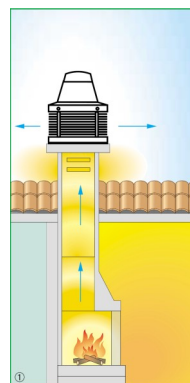

Příklady montáže

1. Standardní montáž (pokud jsou vnitřní rozměry komína menší než 15x15cm nebo ∅ 17cm, účinnost ventilátoru se může snížit).