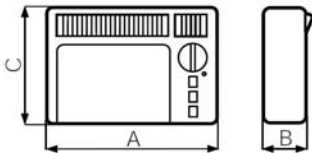

## Rozmery (mm)

VORTRONIC 50, 100

	A	B	C
<b>Vortronic 50</b>	420	120	315
<b>Vortronic 100</b>	540	120	315

VORTRONIC 200 T

	A	B	C
<b>Vortronic 200 T</b>	420	800	370