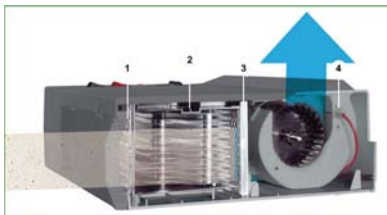

1. Kovový predfilter (zachytáva častice a prach).
2. Elektrostatický filter (eliminuje jemné častice).
3. Aktívny uhlíkový filter (eliminuje nepríjemné aromatické látky).
4. Ionizačná elektróda (zlepšuje a revitalizuje vzduch).

Príslušenstvo

- Sada pre montáž Vortronic 50 a 100 na stenu
- Aktívny uhlíkový filter pre Vortronic 50
- Aktívny uhlíkový filter pre Vortronic 100
- Aktívny uhlíkový filter pre Vortronic 200 T
- Granulovaný uhlíkový filter pre Vortronic 200 T

Technické parametre

	Kód	Objem miestnosti [m³]	El. napájanie V-50 Hz	El. príkon [W]	Prúd [A]	Akustický výkon Lw [dB(A)]			Akustický tlak Lp (3m) [dB(A)]			Hmotnosť [kg]
						1. otáčky	2. otáčky	3. otáčky	1. otáčky	2. otáčky	3. otáčky	
Vortronic 50	25083	50	230	36	0,22	41	50	55	27,5	35,8	39,7	4,8
Vortronic 100	25084	100	230	36	0,22	42	50	55	27,7	35,6	40,4	5,6
Vortronic 200 T	25085	200	230	72	0,38	36	55	56	24,9	40,4	41,8	30

Všetky komponenty vrátane obalu sú 100% recyklovateľné.

Všetky výkonové údaje sú overené nezávislou skúšobňou, čo potvrdzuje štítok kvality a osvedčenie IMQ. Podlieha norme (2002/96/EC-WEEE).