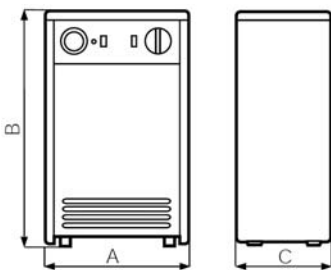

## Rozmery (mm)

VORTRONIC 50, 100

	A	B	C
<b>Vortronic 50</b>	420	120	315
<b>Vortronic 100</b>	540	120	315

VORTRONIC 200 T

	A	B	C
<b>Vortronic 200 T</b>	420	800	370