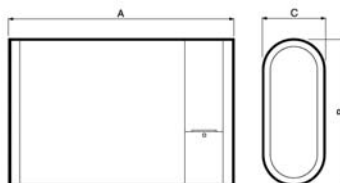

Rozmery (mm)

Microsol VO

	A	B	C
Microsol 600 VO	463	258	109
Microsol 1000 VO	573	258	109
Microsol 1500 VO	723	258	109
Microsol 2000 VO	863	258	109

Microrapid VO

	A	B	C
Microrapid 600 VO (T)	433	258	109
Microrapid 1000 VO (T)	503	258	109
Microrapid 1500 VO (T)	573	258	109
Microrapid 2000 VO (T)	633	258	109