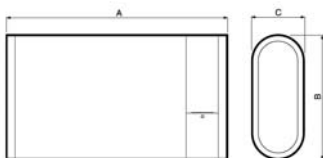

Rozmery (mm)

Microsol VO

	A	B	C
Microsol 600 VO	463	258	109
Microsol 1000 VO	573	258	109
Microsol 1500 VO	723	258	109
Microsol 2000 VO	863	258	109

Microrapid VO

	A	B	C
Microrapid 600 VO (T)	433	258	109
Microrapid 1000 VO (T)	503	258	109
Microrapid 1500 VO (T)	573	258	109
Microrapid 2000 VO (T)	633	258	109