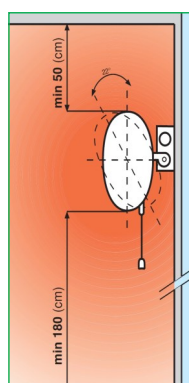

Rozmery (mm)

	A	B	C	D
Thermologika	540	127	72	118

Priklady použitia

1. Možnosť montáže do miestností s vysokou relatívnou vlhkosťou.
2. Možnosť montáže nad vchodové dvere.

Jednoduchá montáž blízko stropu pomocou fixačnej súpravy. Ohrievač je možné nakloniť v uhle 22°.

Minimálna odporúčaná vzdialenosť od podlahy je 1,8m a od stropu 50cm.

Technické parametre

	Kód	El. napájanie V~50 Hz	El. príkon [W]	Prúd [A]	Výkonové stupne [W]	Krytie IP	Hmotnosť [kg]
Thermologika	70015	230	1800	7,8	600/1200/1800	X4	1,5