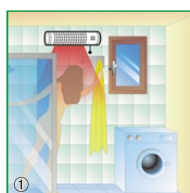

Rozmery (mm)

	A	B	C	D
Thermologika	540	127	72	118

Priklady použitia

1. Možnosť montáže do miestností s vysokou relatívnou vlhkosťou.
2. Možnosť montáže nad vchodové dvere.

Jednoduchá montáž blízko stropu pomocou fixačnej súpravy. Ohrievač je možné nakloniť v uhle 22°.