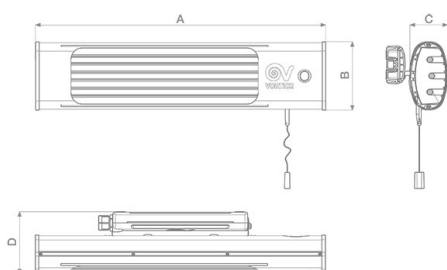

Rozmery (mm)

	A	B	C	D
Thermologika	540	127	72	118

Priklady použitia

1. Možnosť montáže do miestností s vysokou relatívnou vlhkosťou.
2. Možnosť montáže nad vchodové dvere.

Jednoduchá montáž blízko stropu pomocou fixačnej súpravy. Ohrievač je možné nakloniť v uhle 22°.

Minimálna odporúčaná vzdialenosť od podlahy je 1,8m a od stropu 50cm.

Technické parametre

	Kód	El. napájanie V~50 Hz	El. príkon [W]	Prúd [A]	Výkonové stupne [W]	Krytie IP	Hmotnosť [kg]
Thermologika	70015	230	1800	7,8	600/1200/1800	X4	1,5