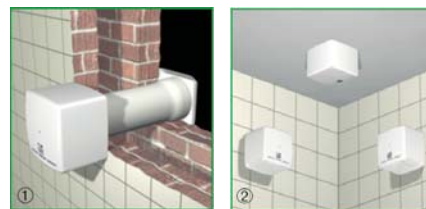

RADIÁLNE ODSÁVACIE VENTILÁTORY ARIETT LL HABITAT

S VÝFUKOM DO POTRUBIA

www.vortice.sk

- Odsávacie ventilátory vhodné pre odsávanie malých a stredných miestností v bytoch, kanceláriách, vrátane miestností s vysokou relatívnou vlhkosťou.
- Ventilátory s pripojením na potrubie \varnothing 100mm.
- Profil lopatiek ventilátora a telesa ventilátora zabezpečuje vysoký prietok vzduchu, nízku prevádzkovú hlučnosť a nízku spotrebu energie.
- Montáž na stenu alebo strop.
- Dvojotáčkový motor.
- Súčasťou dodávky je pevná mriežka.
- Silikónová spätná klapka pre zabránenie spätného prúdenia vzduchu, ak ventilátor nie je v prevádzke.
- Všetky modely majú krytie IPX4 (ochrana proti striekajúcej vode).
- Zariadenie nemusí byť uzemnené, má dvojíť izoláciu.

Rozmery (mm)

	\varnothing A	B	C	\varnothing D	E	F
Ariett LL Habitat	156	123	25	97	60	60

Príklady montáže

1. Montáž do potrubia.
2. Nástenná alebo stropná montáž.

Tlakovo - výkonové krivky

Príslušenstvo

- C1.5 regulátor otáčok
- SCNRB regulátor otáčok - zapustená montáž
- Sada SCB - zapustená montáž
- GGR gravitačná mriežka