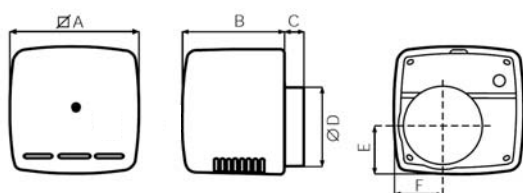

Rozmery (mm)

	\varnothing A	B	C	\varnothing D	E	F
Ariett LL Habitat	156	123	25	97	60	60

Príklady montáže

1. Montáž do potrubia.
2. Nástenná alebo stropná montáž.

Tlakovo - výkonové krivky

Príslušenstvo

- C1.5 regulátor otáčok
- SCNRB regulátor otáčok - zapustená montáž
- Sada SCB - zapustená montáž
- GGR gravitačná mriežka