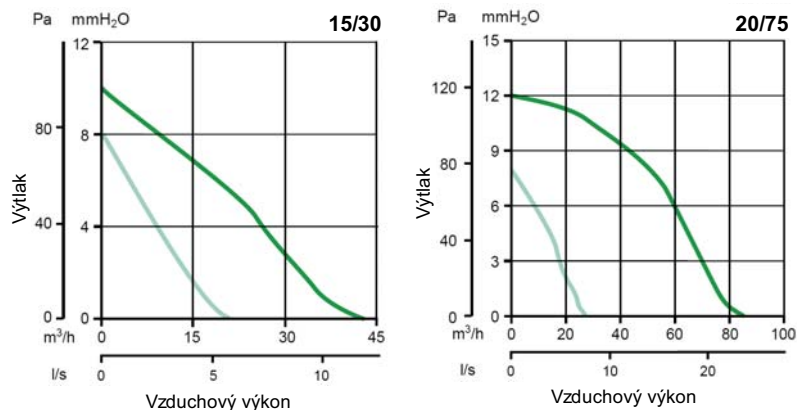

Rozmery (mm)

	\varnothing A	B	C	\varnothing D	E	F
Ariett LL Habitat	156	123	25	97	60	60

Príklady montáže

1. Montáž do potrubia.
2. Nástenná alebo stropná montáž.

Tlakovo - výkonové krivky

Príslušenstvo

- C1.5 regulátor otáčok
- SCNRB regulátor otáčok - zapustená montáž
- Sada SCB - zapustená montáž
- GGR gravitačná mriežka

— max
— min

Technické parametre

	Kód	El. napájanie V~50 Hz	El. príkon [W]		Prúd [A]		[Ot/min]		Vzduchový výkon				Výtlak [Pa]		Ak. tlak Lp (1m) [dB (A)]		[kg]	Krytie IP
			min	max	min	max	min	max	min	max	min	max	min	max	min	max		
Ariett Habitat LL 15/30	12000	230-240	5	8	0,02	0,04	1260	1870	20	43	5,6	11,9	78	98	30	41,5	1,2	X4
Ariett Habitat LL 20/75	12001	230-240	6	25	0,03	0,17	890	2470	27	85	7,5	23,6	78	118	30,5	51	1,4	X4