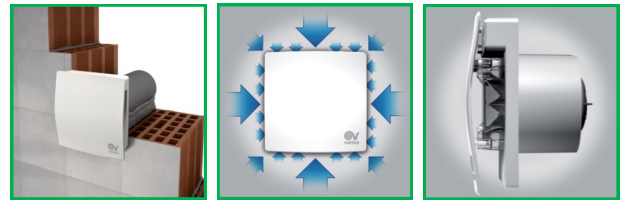

AXIÁLNE ODSÁVACIE VENTILÁTORY PUNTO EVO FLEXO

NÍZKOHLUČNÉ, S PRIAMYM VÝFUKOM ALEBO S VÝFUKOM DO KRÁTKEHO POTRUBIA

www.vortice.sk

- Špeciálne axiálne ventilátory s vysokým vzduchovým výkonom, nízkou hlučnosťou a vysokým krytím.
- Vhodné pre menšie a stredne veľké miestnosti s priamym výfukom alebo výfukom do krátkeho potrubia.
- Ventilátory s pripojením na potrubie $\varnothing 100\text{mm}$ a $\varnothing 120\text{mm}$, dostupné vo verzii štandard a vo verzii s časovým spínačom (T).
- Ventilátor je vyrobený z anti-UV ABS umelej hmoty.
- Jednootáčkový motor s guľôčkovými ložiskami.
- Montáž na stenu alebo do stropu v akejkoľvek polohe.
- Vrtuľa so špeciálne (diagonálne) zahnutými lopatkami a zabudovaný usmerňovač prietoku vzduchu pre zabezpečenie vysokého prietoku pri nízkej spotrebe energie a nízkej hlučnosti.
- Zabudovaná krídlová spätná klapka.
- Všetky modely majú krytie IP45 (ochrana proti tryskajúcej vode).
- Zariadenie nemusí byť uzemnené, má dvojitú izoláciu.

Montáž do steny

Nasávanie vzduchu

Pohľad z boku

panel

usmerňovač

vrtuľa

telo ventilátora

spätná klapka