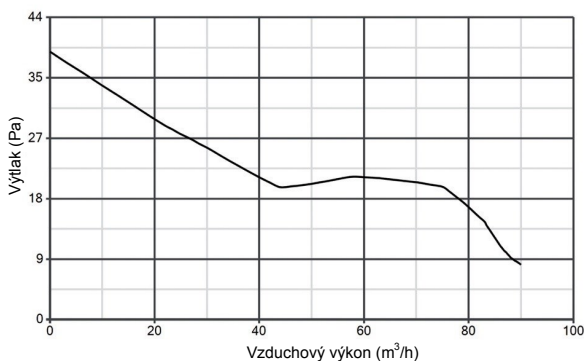

Rozmery (mm)

	A	B	C	ØD	E	F	G	H	ØL
MEX 100/4" LL 1S	173	173	126	98	61,5	50	132	132	3,5
MEX 100/4" LL 1S T									
MEX 120/5" LL 1S	193	193	138	119	71	53	152	152	
MEX 120/5" LL 1S T									

Obrázky zariadenia a príklad inštalácie

Tlakovo - výkonové krivky

MEX 100/4"

MEX 120/5"

Technické parametre

	Kód	El. napájanie V~50 Hz	El. príkon [W]	Vzduchový výkon [m³/h]	Výtlak [Pa]	Akustický tlak Lp (3m) [dB(A)]	Hmotnosť [kg]	Krytie IP	Max. teplota [°C]
MEX 100/4" LL 1S	11313	230	9	90	39,23	26,9	0,60	45	50
MEX 100/4" LL 1S T	11314								
MEX 120/5" LL 1S	11333		13	175	49,04	32,3	0,77	45	50
MEX 120/5" LL 1S T	11334								