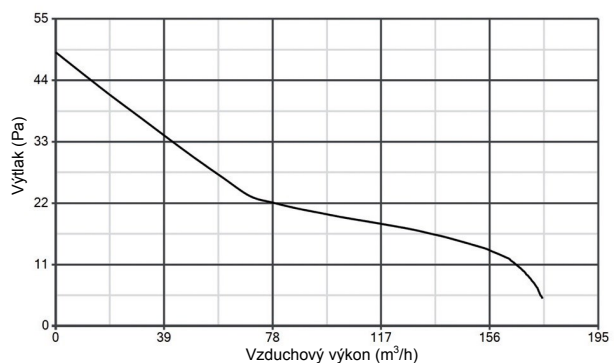

Rozmery (mm)

	A	B	C	ØD	E	F	G	H	ØL
MEX 100/4" LL 1S	173	173	126	98	61,5	50	132	132	3,5
MEX 100/4" LL 1S T									
MEX 120/5" LL 1S	193	193	138	119	71	53	152	152	
MEX 120/5" LL 1S T									

Obrázky zariadenia a príklad inštalácie

Tlakovo - výkonové krivky

MEX 100/4"

MEX 120/5"

Technické parametre

	Kód	El. napájanie V~50 Hz	El. príkon [W]	Vzduchový výkon [m³/h]	Výtlak [Pa]	Akustický tlak Lp (3m) [dB(A)]	Hmotnosť [kg]	Krytie IP	Max. teplota [°C]
MEX 100/4" LL 1S	11313	230	9	90	39,23	26,9	0,60	45	50
MEX 100/4" LL 1S T	11314								
MEX 120/5" LL 1S	11333		13	175	49,04	32,3	0,77	45	50
MEX 120/5" LL 1S T	11334								