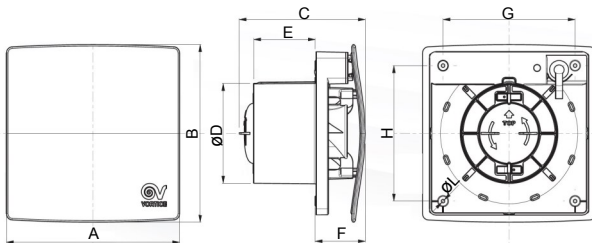

Rozmery (mm)

	A	B	C	ØD	E	F	G	H	ØL
MEX 100/4" LL 1S	173	173	126	98	61,5	50	132	132	3,5
MEX 100/4" LL 1S T									
MEX 120/5" LL 1S	193	193	138	119	71	53	152	152	
MEX 120/5" LL 1S T									

Obrázky zariadenia a príklad inštalácie

Tlakovo - výkonové krivky

MEX 100/4"

MEX 120/5"

Technické parametre

	Kód	El. napájanie V~50 Hz	El. príkon [W]	Vzduchový výkon [m³/h]	Výtlak [Pa]	Akustický tlak Lp (3m) [dB(A)]	Hmotnosť [kg]	Krytie IP	Max. teplota [°C]
MEX 100/4" LL 1S	11313	230	9	90	39,23	26,9	0,60	45	50
MEX 100/4" LL 1S T	11314								
MEX 120/5" LL 1S	11333		13	175	49,04	32,3	0,77	45	50
MEX 120/5" LL 1S T	11334								