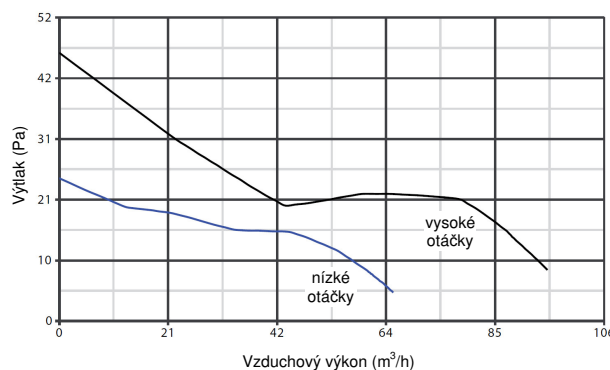

Rozměry (mm)

	A	B	C	øD	E	F	G	H	øL
ME 100/4"	159	159	116,5	98	61,5	40,5	132	132	3,5

Příklady montáže

Montáž do stěny

Montáž do stropu

Odnímatelný panel

Barevná provedení

Zlaté

Měděné

Tmavě chromové

Světle chromové

Tlakově - výkonové křivky

Technické parametry

	Kód				El. napájení V-50 Hz	El. příkon min / max [W]	Vzduchový výkon min / max [m³/h]	Výtlak min / max [Pa]	Akustický tlak Lp (3m) min / max [dB(A)]	Hmotnost [kg]	Krytí IP	Max. teplota [°C]
	Zlatá barva	Měděná barva	Tmavě chromová barva	Světle chromová barva								
ME 100/4" LL	11306	11307	11308	11309	230	5 / 9	65 / 95	24,5 / 46	20,8 / 26,9	0,6	45	50
ME 100/4" LL T	11316	11317	11318	11319	230	5 / 9	65 / 95	24,5 / 46	20,8 / 26,9	0,6	45	50