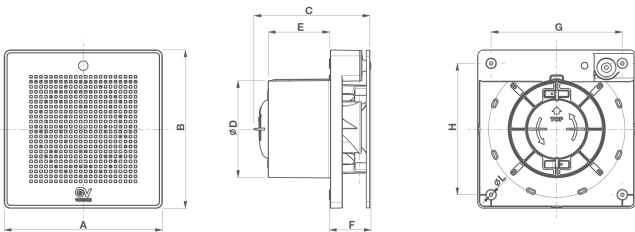

Rozměry (mm)

	A	B	C	øD	E	F	G	H	øL
ME 100/4"	159	159	116,5	98	61,5	40,5	132	132	3,5

Příklady montáže

Montáž do stěny

Montáž do stropu

Odnímatelný panel

Barevná provedení

Zlaté

Měděné

Tmavě chromové

Světle chromové

Tlakově - výkonové křivky

Technické parametry

	Kód				El. napájení V-50 Hz	El. příkon min / max [W]	Vzduchový výkon min / max [m³/h]	Výtlak min / max [Pa]	Akustický tlak Lp (3m) min / max [dB(A)]	Hmotnost [kg]	Krytí IP	Max. teplota [°C]
	Zlatá barva	Měděná barva	Tmavě chromová barva	Světle chromová barva								
ME 100/4" LL	11306	11307	11308	11309	230	5 / 9	65 / 95	24,5 / 46	20,8 / 26,9	0,6	45	50
ME 100/4" LL T	11316	11317	11318	11319	230	5 / 9	65 / 95	24,5 / 46	20,8 / 26,9	0,6	45	50