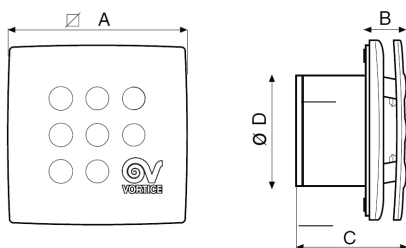

## Rozmery (mm)

	∅A	B	C	∅D
MFO 90/3,5"	158	37	97	92,4
MFO 90/3,5" T	158	37	97	92,4
MFO 100/4"	158	37	97	98,4
MFO 100/4" T	158	37	97	98,4
MFO 120/5"	178	42,3	114	118,9
MFO 120/5" T	178	42,3	114	118,9

## Princíp a príklady montáže

Nasávanie vzduchu zo všetkých 4 strán

Montáž na stenu

Montáž do stropu