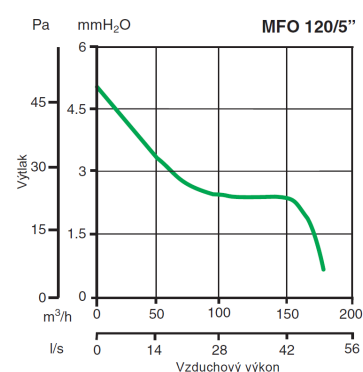

## Rozmery (mm)

	∅A	B	C	∅D
MFO 90/3,5"	158	37	97	92,4
MFO 90/3,5" T	158	37	97	92,4
MFO 100/4"	158	37	97	98,4
MFO 100/4" T	158	37	97	98,4
MFO 120/5"	178	42,3	114	118,9
MFO 120/5" T	178	42,3	114	118,9

## Tlakovo - výkonové krivky

## Technické parametre

	Kód		El. napájanie V~50 Hz	El. príkon [W]	Vzduchový výkon		Výtlak [Pa]	Akustický tlak Lp (3m) [dB(A)]	Hmotnosť [kg]	Krytie IP	Max. teplota [°C]
	Štandard	Timer			[m³/h]	[l/s]					
MFO 90/3,5"	11143	11144	230	14	65	18	25	29,6	0,5	X4	50
MFO 100/4"	11145	11146	230	15	85	24	29	33,1	0,52	X4	50
MFO 120/5"	11147	11148	230	20	175	49	49	39,1	0,7	X4	50