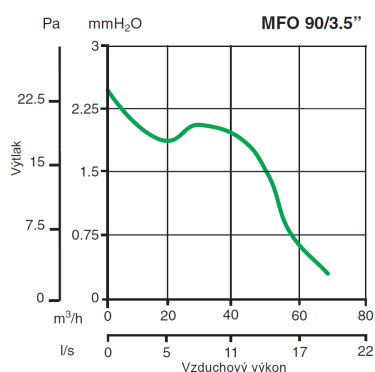

## Rozmery (mm)

	∅A	B	C	∅D
MFO 90/3,5"	158	37	97	92,4
MFO 90/3,5" T	158	37	97	92,4
MFO 100/4"	158	37	97	98,4
MFO 100/4" T	158	37	97	98,4
MFO 120/5"	178	42,3	114	118,9
MFO 120/5" T	178	42,3	114	118,9

## Princíp a príklady montáže

Nasávanie vzduchu zo všetkých 4 strán

Montáž na stenu

Montáž do stropu

## Tlakovo - výkonové krivky

## Technické parametre

	Kód		El. napájanie V~50 Hz	El. príkon [W]	Vzduchový výkon		Výtlak [Pa]	Akustický tlak Lp (3m) [dB(A)]	Hmotnosť [kg]	Krytie IP	Max. teplota [°C]
	Štandard	Timer			[m³/h]	[l/s]					
MFO 90/3,5"	11143	11144	230	14	65	18	25	29,6	0,5	X4	50
MFO 100/4"	11145	11146	230	15	85	24	29	33,1	0,52	X4	50
MFO 120/5"	11147	11148	230	20	175	49	49	39,1	0,7	X4	50