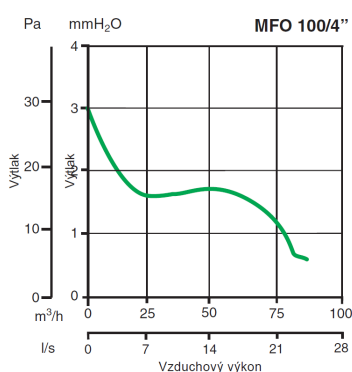

## Rozmery (mm)

	∅A	B	C	∅D
MFO 90/3,5"	158	37	97	92,4
MFO 90/3,5" T	158	37	97	92,4
MFO 100/4"	158	37	97	98,4
MFO 100/4" T	158	37	97	98,4
MFO 120/5"	178	42,3	114	118,9
MFO 120/5" T	178	42,3	114	118,9

## Princíp a príklady montáže

Nasávanie vzduchu zo všetkých 4 strán

Montáž na stenu

Montáž do stropu

## Tlakovo - výkonové krivky

## Technické parametre

	Kód		El. napájanie V~50 Hz	El. príkon [W]	Vzduchový výkon		Výtlak [Pa]	Akustický tlak Lp (3m) [dB(A)]	Hmotnosť [kg]	Krytie IP	Max. teplota [°C]
	Štandard	Timer			[m³/h]	[l/s]					
MFO 90/3,5"	11143	11144	230	14	65	18	25	29,6	0,5	X4	50
MFO 100/4"	11145	11146	230	15	85	24	29	33,1	0,52	X4	50
MFO 120/5"	11147	11148	230	20	175	49	49	39,1	0,7	X4	50