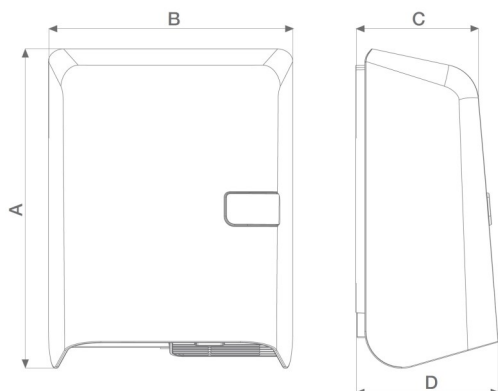

Rozmery (mm)

	A	B	C	D
EASY DRY AUTO	346	265	133	155

Obrázky zariadenia

Technické parametre

Kód	El. napájanie V~50 Hz	El. príkon [W]	El. príkon motora [W]	Prúd [A]	Vzduchový výkon		Hlučnosť Lp [dB]	Hmotnosť [kg]	Krytie IP	
					[m³/h]	[l/s]				
EASY DRY AUTO	70904	220-240	1800	70/85	8,0	135	37,5	61	3,2	X4