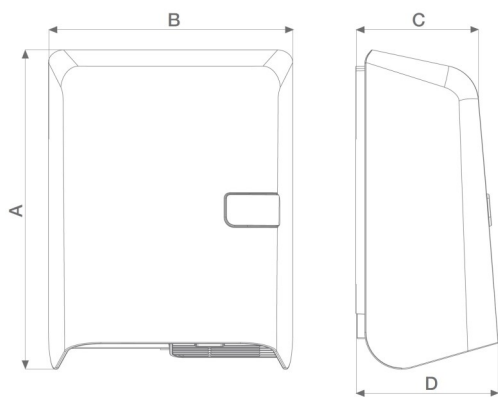

Rozmery (mm)

	A	B	C	D
EASY DRY MANUAL	346	265	133	155

Obrázky zariadenia

Technické parametre

Kód	El. napájanie V~50 Hz	El. príkon [W]	El. príkon motora [W]	Prúd [A]	Vzduchový výkon		Hlučnosť Lp [dB]	Hmotnosť [kg]	Krytie IP	
					[m³/h]	[l/s]				
EASY DRY MANUAL	70909	220-240	1800	70/85	8,0	135	37,5	61	3,24	X4