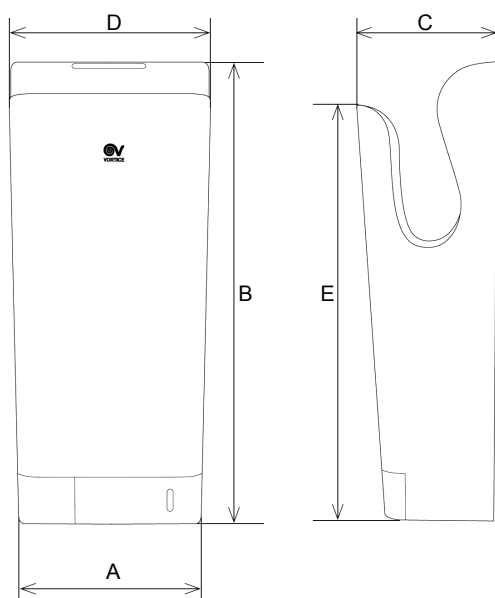

Rozmery (mm)

	A	B	C	D	E
Vort Super Dry UV	270	700	220	300	638

Obrázky zariadenia

Technické parametre

	Kód		El. napájanie V~50 Hz	Rýchlosť prúdenia [m/s]	El. príkon [W]	El. ohrev [W]	Max. prac. teplota [°C]	Hmotnosť [kg]	Hlučnosť [Lp dB (A)] 1 m	Krytie motora IP
	Biely	Strieborný								
VORT SUPER DRY UV	70907	70908	220-240	95	1650/2050	900/1300	40	9,5	76	X4