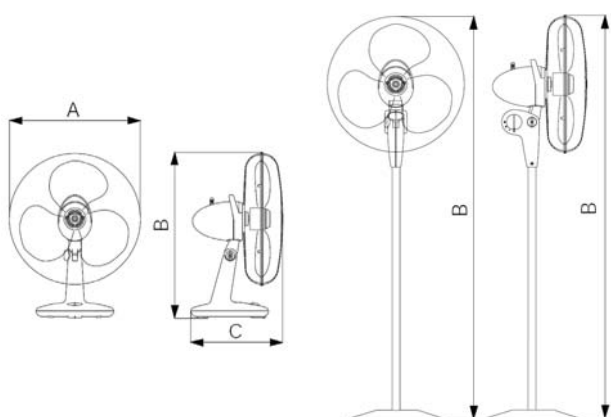

Rozmery (mm)

Príklady použitia

Ventilátor dokáže oscilovať v 90° uhle.
Stojanový model je výškovo nastaviteľný od 1,5m do 1,9m.

	øA	B	C
Gordon 23/9"	298	417,7	251,9
Gordon 30/12"	364	532,5	302,6
Gordon 40/16"	458	570,5	302,5
Gordon C 40/16"	458	1480/1893	420
Gordon C 40/16" N	458	1480/1893	420

Technické parametre

	Kód	Farba	El. napájanie V~50 Hz	El. príkon [W]	Prúd [A]	[Ot/min]	Vzduchový výkon [m³/h]	Hmotnosť [kg]
Gordon 23/9"	60605	sivá	230-240	20	0,18	1910	1150	1,6
Gordon 30/12"	60610	sivá	230-240	35	0,18	1300	2400	2,4
Gordon 40/16"	60615	sivá	230-240	40	0,19	1145	4000	2,7
Gordon C 40/16"	60620	sivá	230-240	40	0,19	1145	4000	5,4
Gordon C 40/16" N	60621	čierna	230-240	40	0,19	1145	4000	5,4