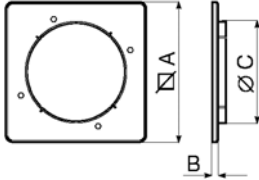

SADA PRE DVOJITÉ OKNO KIT FF 150/6", 230/9", 300/12"

POPIS

Táto sada je určená pre modely VARIO ARI, ARI LL S, s montážou do dvojitého okna. Sada obsahuje prírubu, tesnenie, ochrannú mriežku, flexibilné potrubie a sadu skrutiek.

ROZMERY

Model	∅A (mm)	B (mm)	∅ C (mm)
FF 150/6"	215	7	157
FF 230/9"	294	7	233
FF 300/12"	390	7	303

INŠTALÁCIA

Zmena obrázkov a údajov je vyhradená.