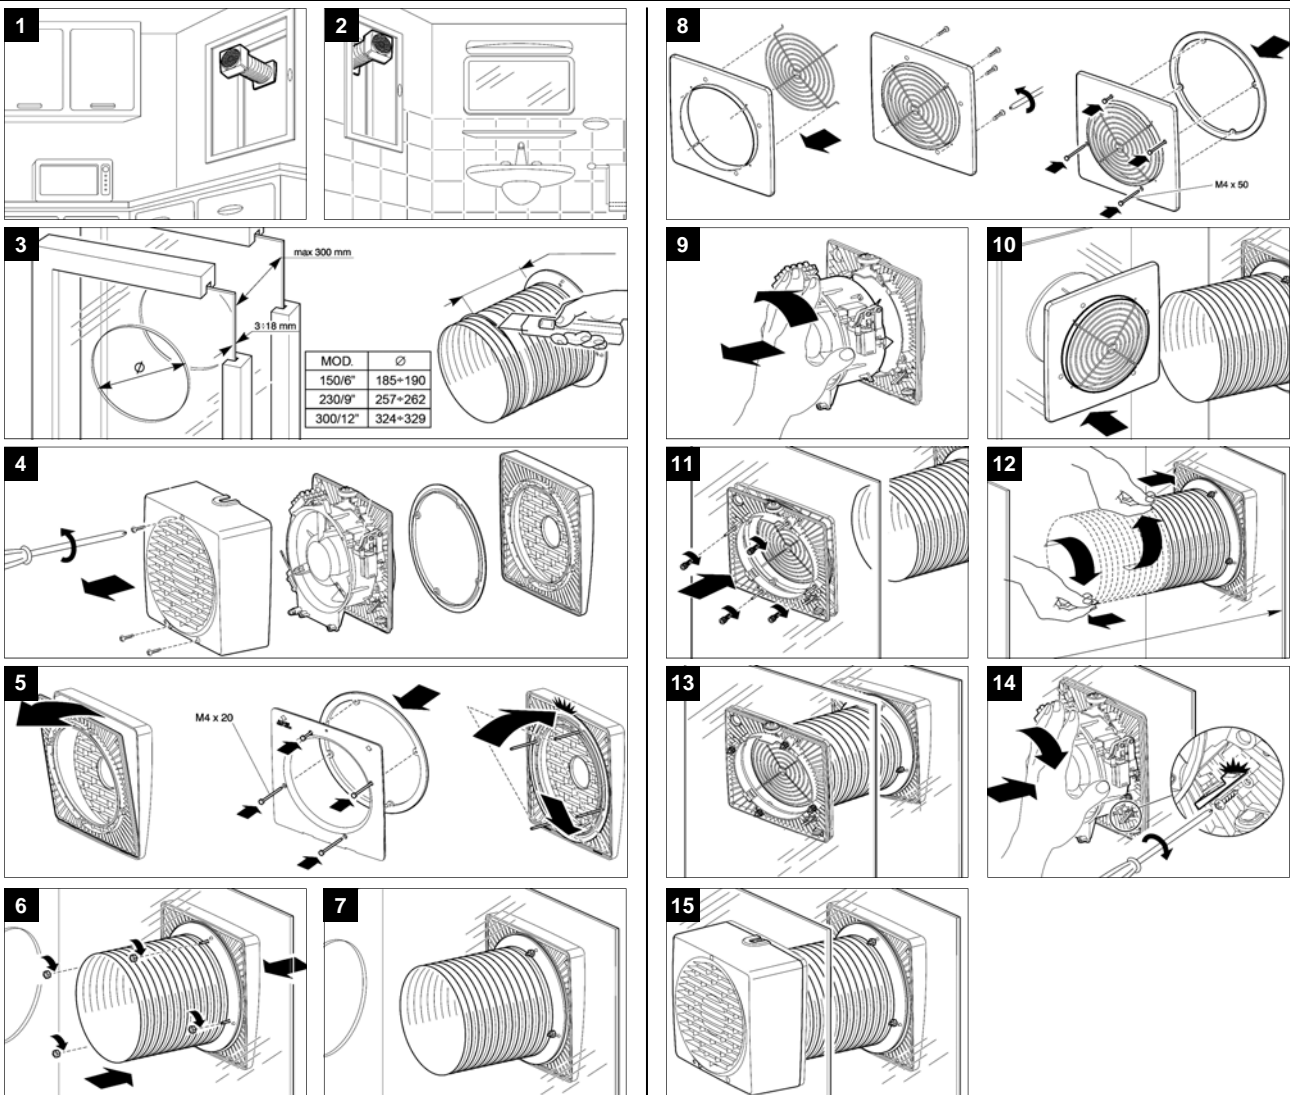

SADA PRE DVOJITÉ OKNO KIT FF 150/6", 230/9", 300/12"

POPIS

Táto sada je určená pre modely VARIO ARI, ARI LL S, s montážou do dvojitého okna. Sada obsahuje prírubu, tesnenie, ochrannú mriežku, flexibilné potrubie a sadu skrutiek.

ROZMERY

Model	∅A (mm)	B (mm)	∅ C (mm)
FF 150/6"	215	7	157
FF 230/9"	294	7	233
FF 300/12"	390	7	303

INŠTALÁCIA

Zmena obrázkov a údajov je vyhradená.