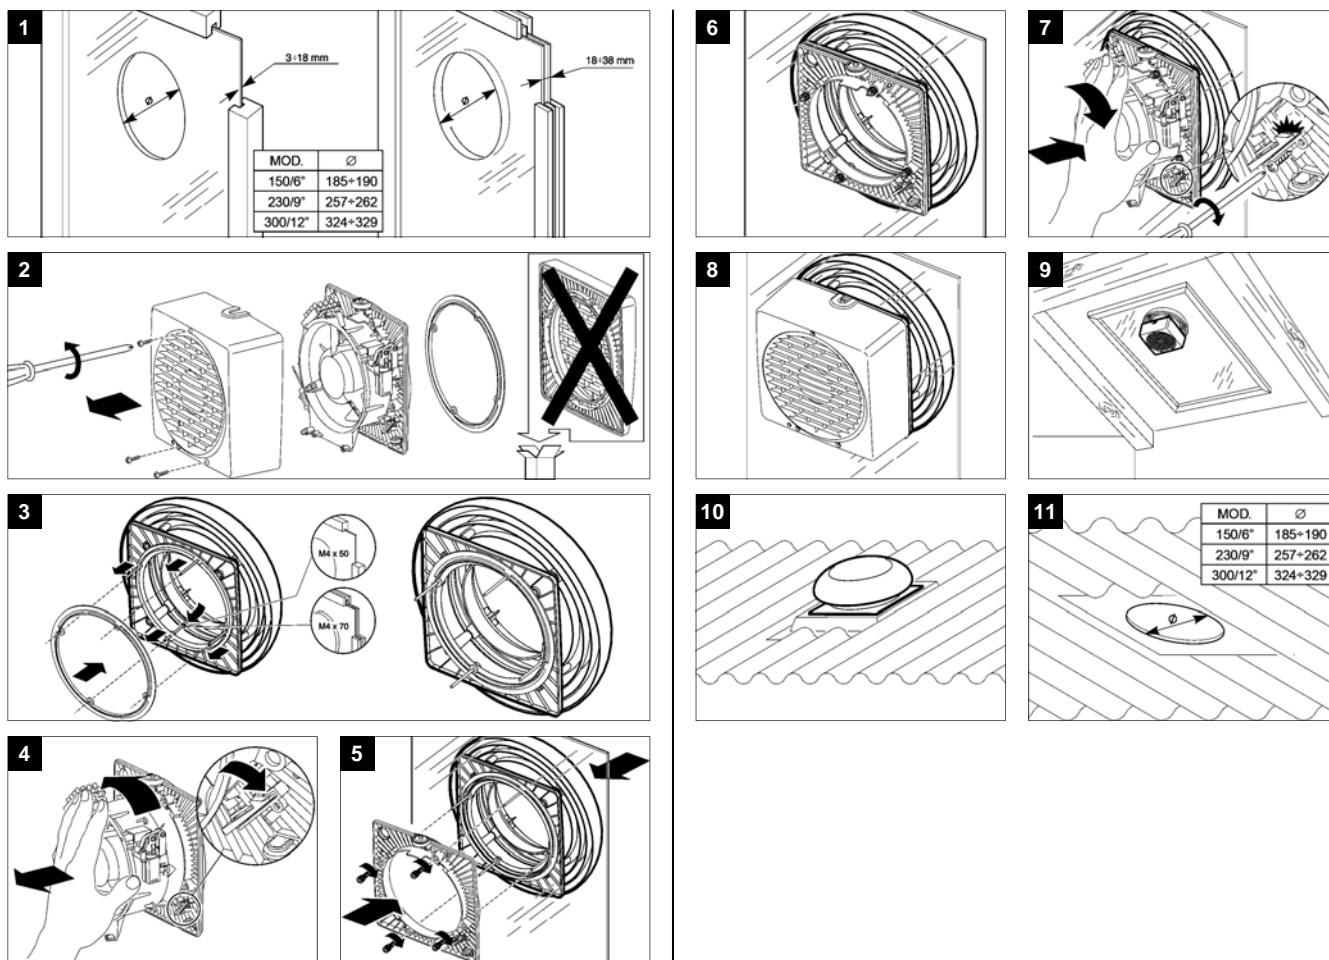

OKENNÝ, NÁSTREŠNÝ PROTIVETERNÝ KRYT KIT TE 150/6", 230/9", 300/12"

POPIS

Táto sada je určená pre modely VARIO s montážou ventilátora do okna, tenkej steny, na strechu a s oddeleným výfukom. Sada obsahuje nástrešný kryt, tesnenie a sadu skrutiek.

INŠTALÁCIA

Zmena obrázkov a údajov je vyhradená.