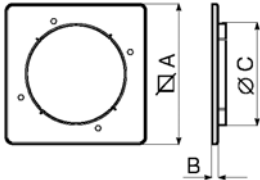

SADA PRE ZDVOJENÉ SKLO KIT VV 150/6", 230/9", 300/12"

POPIS

Táto sada je určená pre modely VARIO, pre montáž do zdvojeného skla. Sada obsahuje špeciálnu prírubu pre zdvojené sklo, tesnenie, ochrannú mriežku a sadu skrutiek.

ROZMERY

Model	∅A (mm)	B (mm)	∅C (mm)
VV 150/6"	215	7	157
VV 230/9"	294	7	233
VV 300/12"	390	7	303

INŠTALÁCIA

Zmena obrázkov a údajov je vyhradená.