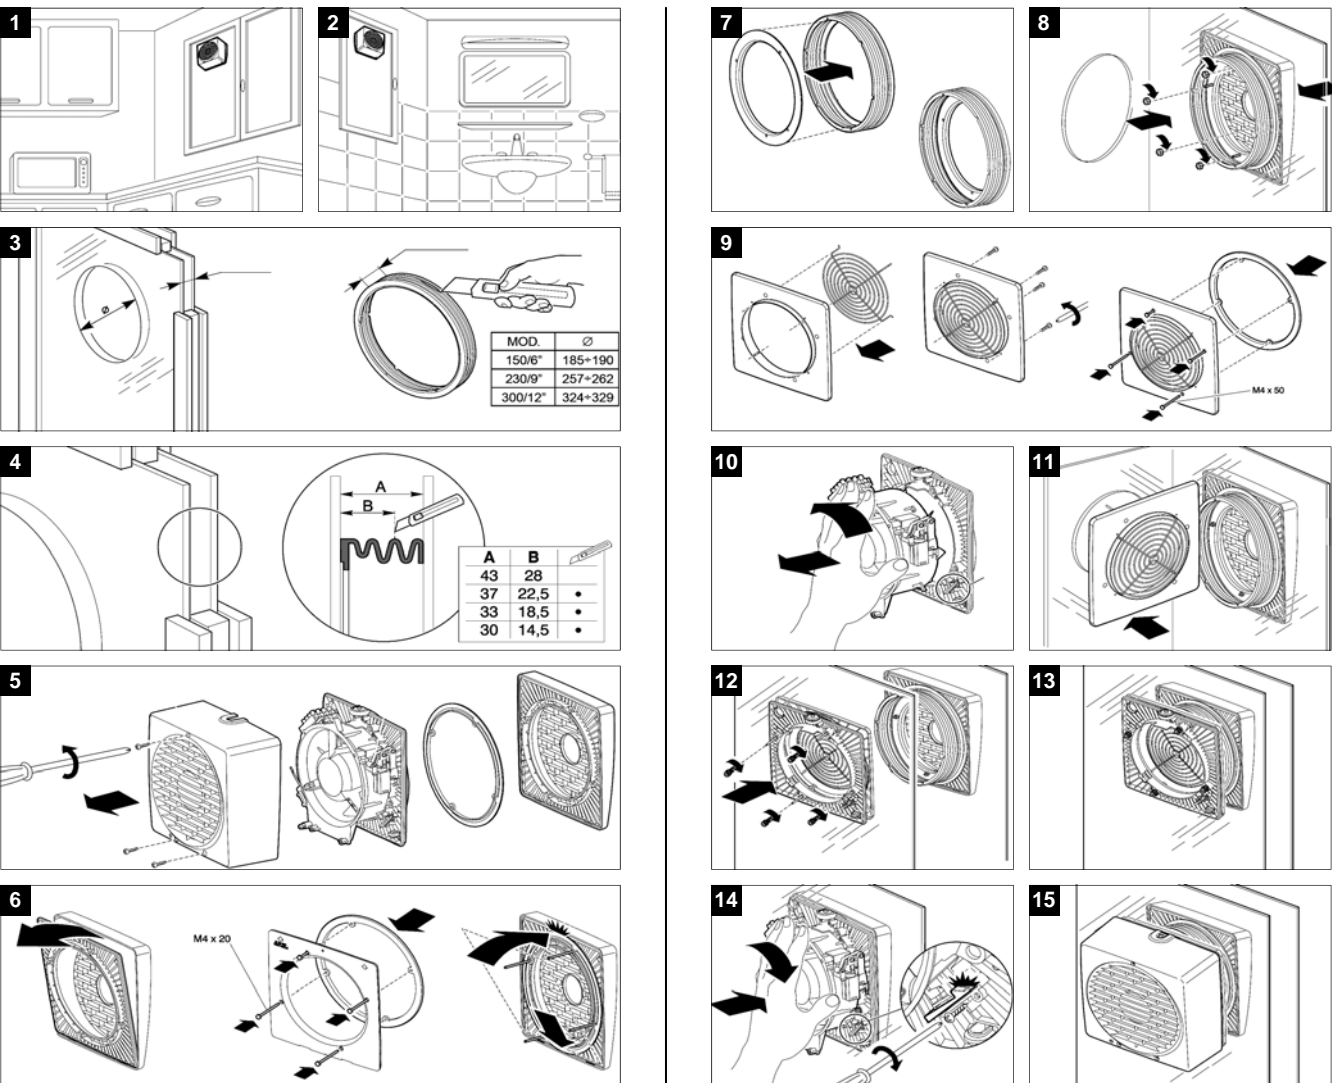

SADA PRE ZDVOJENÉ SKLO KIT VV 150/6", 230/9", 300/12"

POPIS

Táto sada je určená pre modely VARIO, pre montáž do zdvojeného skla. Sada obsahuje špeciálnu prírubu pre zdvojené sklo, tesnenie, ochrannú mriežku a sadu skrutiek.

ROZMERY

Model	∅A (mm)	B (mm)	∅C (mm)
VV 150/6"	215	7	157
VV 230/9"	294	7	233
VV 300/12"	390	7	303

INŠTALÁCIA

Zmena obrázkov a údajov je vyhradená.