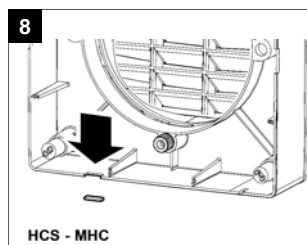

SADA PRE MONTÁŽ DO OKNA F 100/4", 120/5", 150/6"

POPIS

Táto sada je určená pre axiálne ventilátory PUNTO s automatickou mriežkou. Umožňuje inštaláciu ventilátora do okien s jednoduchým alebo dvojitým zasklením. Minimálna hrúbka skla 2 mm, maximálna hrúbka skla 20 mm.

ROZMERY

Model	∅A (mm)	B (mm)	C (mm)
F 100/4"	158	69	22
F 120/5"	179	80	33
F 150/6"	213	87	40

INŠTALÁCIA

Zmena obrázkov a údajov je vyhradená.