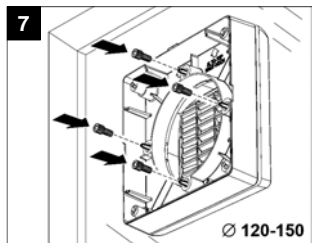

SADA PRE MONTÁŽ DO OKNA F 100/4", 120/5", 150/6"

POPIS

Táto sada je určená pre axiálne ventilátory PUNTO s automatickou mriežkou. Umožňuje inštaláciu ventilátora do okien s jednoduchým alebo dvojitým zasklením. Minimálna hrúbka skla 2 mm, maximálna hrúbka skla 20 mm.

ROZMERY

Model	∅A (mm)	B (mm)	C (mm)
F 100/4"	158	69	22
F 120/5"	179	80	33
F 150/6"	213	87	40

INŠTALÁCIA

Zmena obrázkov a údajov je vyhradená.