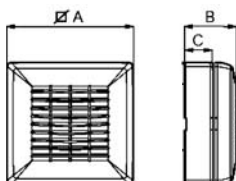

SADA PRE MONTÁŽ DO OKNA F 100/4", 120/5", 150/6"

POPIS

Táto sada je určená pre axiálne ventilátory PUNTO s automatickou mriežkou. Umožňuje inštaláciu ventilátora do okien s jednoduchým alebo dvojitým zasklením. Minimálna hrúbka skla 2 mm, maximálna hrúbka skla 20 mm.

ROZMERY

Model	∅A (mm)	B (mm)	C (mm)
F 100/4"	158	69	22
F 120/5"	179	80	33
F 150/6"	213	87	40

INŠTALÁCIA

Zmena obrázkov a údajov je vyhradená.