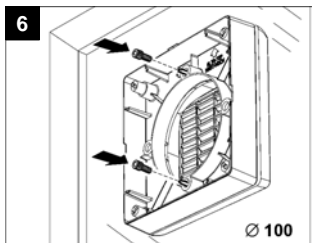

SADA PRE MONTÁŽ DO OKNA F 100/4", 120/5", 150/6"

POPIS

Táto sada je určená pre axiálne ventilátory PUNTO s automatickou mriežkou. Umožňuje inštaláciu ventilátora do okien s jednoduchým alebo dvojitým zasklením. Minimálna hrúbka skla 2 mm, maximálna hrúbka skla 20 mm.

ROZMERY

Model	∅A (mm)	B (mm)	C (mm)
F 100/4"	158	69	22
F 120/5"	179	80	33
F 150/6"	213	87	40

INŠTALÁCIA

Zmena obrázkov a údajov je vyhradená.