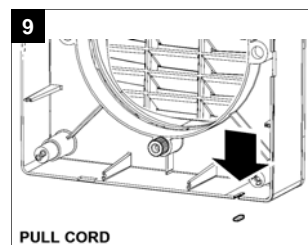

SADA PRE MONTÁŽ DO OKNA F 100/4", 120/5", 150/6"

POPIS

Táto sada je určená pre axiálne ventilátory PUNTO s automatickou mriežkou. Umožňuje inštaláciu ventilátora do okien s jednoduchým alebo dvojitým zasklením. Minimálna hrúbka skla 2 mm, maximálna hrúbka skla 20 mm.

ROZMERY

Model	∅A (mm)	B (mm)	C (mm)
F 100/4"	158	69	22
F 120/5"	179	80	33
F 150/6"	213	87	40

INŠTALÁCIA

Zmena obrázkov a údajov je vyhradená.