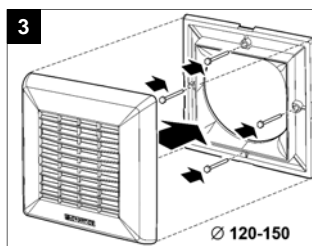

SADA PRE MONTÁŽ DO OKNA F 100/4", 120/5", 150/6"

POPIS

Táto sada je určená pre axiálne ventilátory PUNTO s automatickou mriežkou. Umožňuje inštaláciu ventilátora do okien s jednoduchým alebo dvojitým zasklením. Minimálna hrúbka skla 2 mm, maximálna hrúbka skla 20 mm.

ROZMERY

Model	∅A (mm)	B (mm)	C (mm)
F 100/4"	158	69	22
F 120/5"	179	80	33
F 150/6"	213	87	40

INŠTALÁCIA

Zmena obrázkov a údajov je vyhradená.