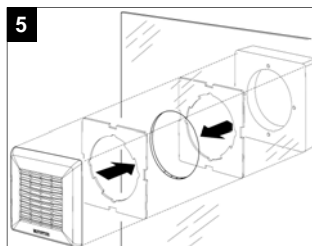

SADA PRE MONTÁŽ DO OKNA F 100/4", 120/5", 150/6"

POPIS

Táto sada je určená pre axiálne ventilátory PUNTO s automatickou mriežkou. Umožňuje inštaláciu ventilátora do okien s jednoduchým alebo dvojitým zasklením. Minimálna hrúbka skla 2 mm, maximálna hrúbka skla 20 mm.

ROZMERY

Model	∅A (mm)	B (mm)	C (mm)
F 100/4"	158	69	22
F 120/5"	179	80	33
F 150/6"	213	87	40

INŠTALÁCIA

Zmena obrázkov a údajov je vyhradená.