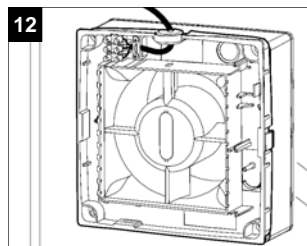

SADA PRE MONTÁŽ DO OKNA F 100/4", 120/5", 150/6"

POPIS

Táto sada je určená pre axiálne ventilátory PUNTO s automatickou mriežkou. Umožňuje inštaláciu ventilátora do okien s jednoduchým alebo dvojitým zasklením. Minimálna hrúbka skla 2 mm, maximálna hrúbka skla 20 mm.

ROZMERY

Model	∅A (mm)	B (mm)	C (mm)
F 100/4"	158	69	22
F 120/5"	179	80	33
F 150/6"	213	87	40

INŠTALÁCIA

Zmena obrázkov a údajov je vyhradená.