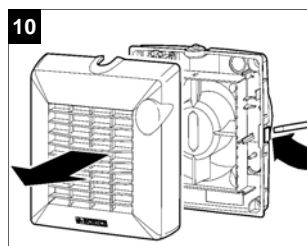

SADA PRE MONTÁŽ DO OKNA F 100/4", 120/5", 150/6"

POPIS

Táto sada je určená pre axiálne ventilátory PUNTO s automatickou mriežkou. Umožňuje inštaláciu ventilátora do okien s jednoduchým alebo dvojitým zasklením. Minimálna hrúbka skla 2 mm, maximálna hrúbka skla 20 mm.

ROZMERY

Model	∅A (mm)	B (mm)	C (mm)
F 100/4"	158	69	22
F 120/5"	179	80	33
F 150/6"	213	87	40

INŠTALÁCIA

Zmena obrázkov a údajov je vyhradená.