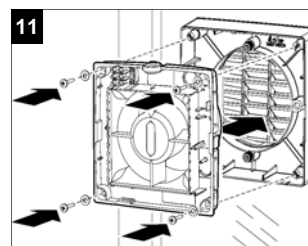

SADA PRE MONTÁŽ DO OKNA F 100/4", 120/5", 150/6"

POPIS

Táto sada je určená pre axiálne ventilátory PUNTO s automatickou mriežkou. Umožňuje inštaláciu ventilátora do okien s jednoduchým alebo dvojitým zasklením. Minimálna hrúbka skla 2 mm, maximálna hrúbka skla 20 mm.

ROZMERY

Model	∅A (mm)	B (mm)	C (mm)
F 100/4"	158	69	22
F 120/5"	179	80	33
F 150/6"	213	87	40

INŠTALÁCIA

Zmena obrázkov a údajov je vyhradená.