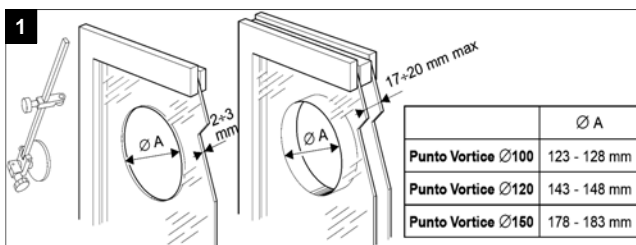

SADA PRE MONTÁŽ DO OKNA F 100/4", 120/5", 150/6"

POPIS

Táto sada je určená pre axiálne ventilátory PUNTO s automatickou mriežkou. Umožňuje inštaláciu ventilátora do okien s jednoduchým alebo dvojitým zasklením. Minimálna hrúbka skla 2 mm, maximálna hrúbka skla 20 mm.

ROZMERY

Model	∅A (mm)	B (mm)	C (mm)
F 100/4"	158	69	22
F 120/5"	179	80	33
F 150/6"	213	87	40

INŠTALÁCIA

Zmena obrázkov a údajov je vyhradená.