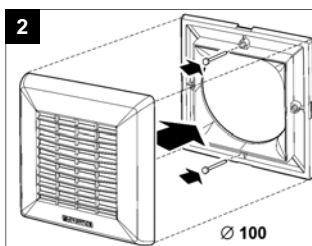

SADA PRE MONTÁŽ DO OKNA F 100/4", 120/5", 150/6"

POPIS

Táto sada je určená pre axiálne ventilátory PUNTO s automatickou mriežkou. Umožňuje inštaláciu ventilátora do okien s jednoduchým alebo dvojitým zasklením. Minimálna hrúbka skla 2 mm, maximálna hrúbka skla 20 mm.

ROZMERY

Model	∅A (mm)	B (mm)	C (mm)
F 100/4"	158	69	22
F 120/5"	179	80	33
F 150/6"	213	87	40

INŠTALÁCIA

Zmena obrázkov a údajov je vyhradená.