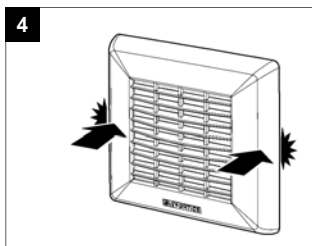

SADA PRE MONTÁŽ DO OKNA F 100/4", 120/5", 150/6"

POPIS

Táto sada je určená pre axiálne ventilátory PUNTO s automatickou mriežkou. Umožňuje inštaláciu ventilátora do okien s jednoduchým alebo dvojitým zasklením. Minimálna hrúbka skla 2 mm, maximálna hrúbka skla 20 mm.

ROZMERY

Model	∅A (mm)	B (mm)	C (mm)
F 100/4"	158	69	22
F 120/5"	179	80	33
F 150/6"	213	87	40

INŠTALÁCIA

Zmena obrázkov a údajov je vyhradená.