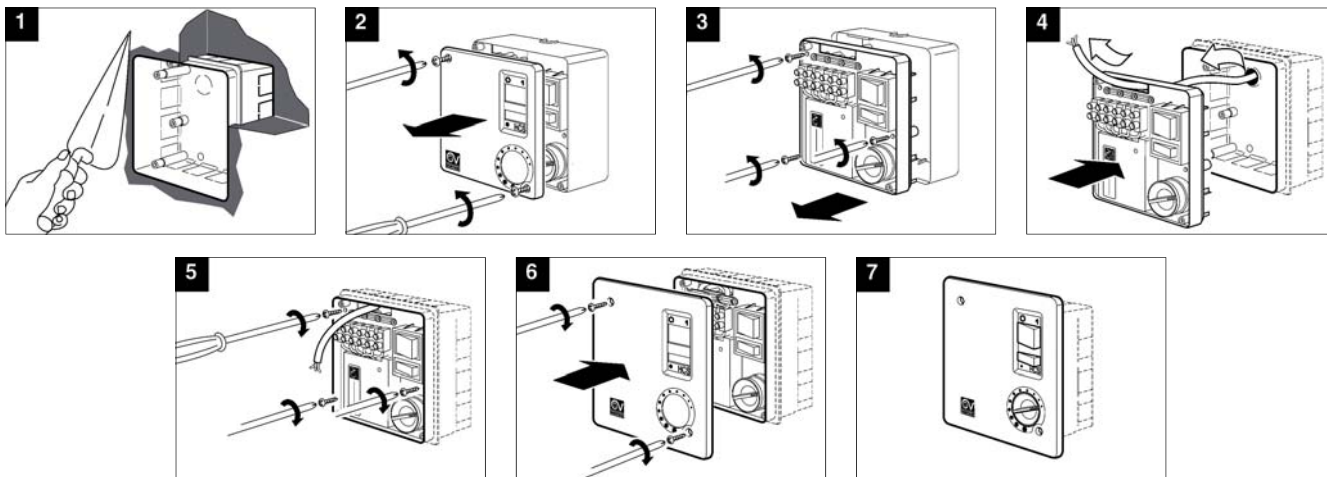

SADA PRE ZAPUSTENÚ MONTÁŽ

SCB / SCB5

POPIS

Sada SCB je určená pre nereverzibilné regulátory otáčok C 1,5, C 2,5 a sada SCB5 pre nereverzibilný regulátor otáčok C5 0,5 s 5-stupňovou reguláciou pre zapustenú montáž do steny.

INŠTALÁCIA

Zmena obrázkov a údajov je vyhradená.